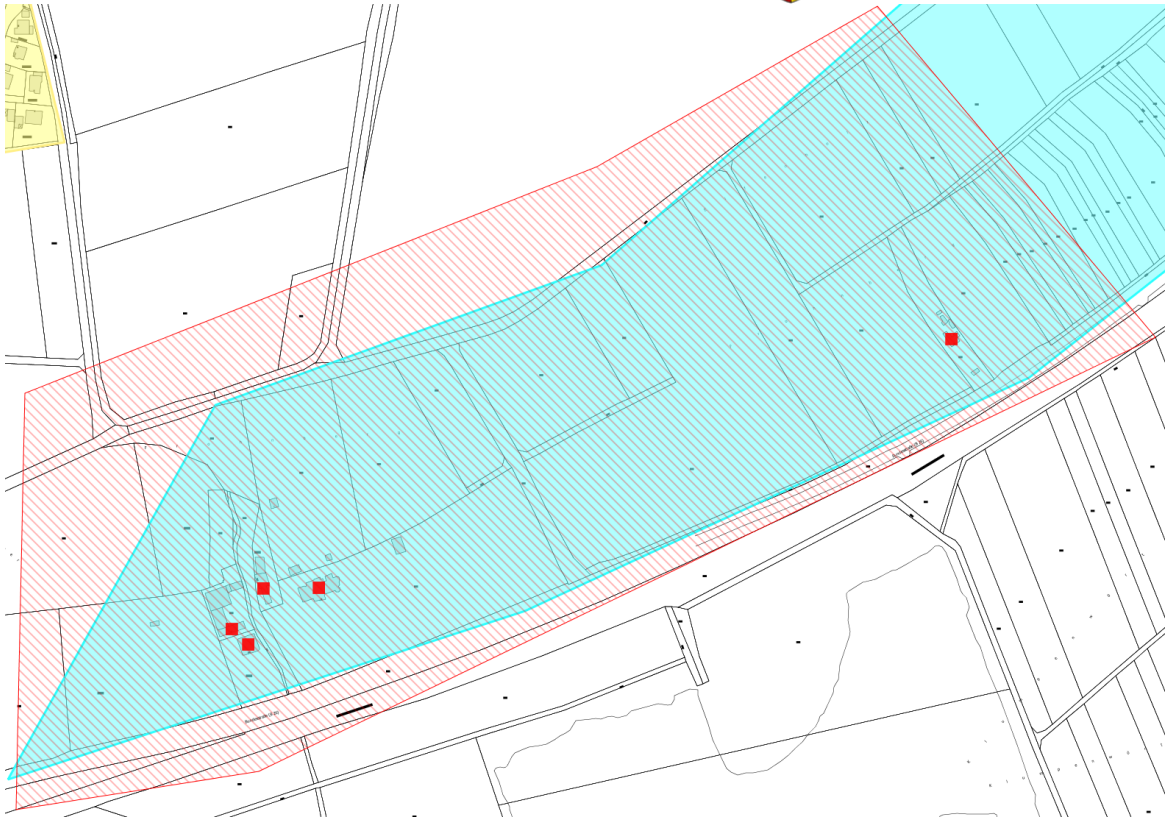

### Karten mit Detaildarstellungen

Im Folgenden werden die der Ausschreibung zugrunde gelegten Karten mit Detaildarstellungen dargestellt. Karte 1 zeigt die Übersicht. Die weiteren Karten zeigen Details.

### Anforderungen im Falle einer FTTB/H-Realisierung

Im Falle eines FTTB/H-Ausbaus sind bei allen bereits vorhandenen Nutzgebäuden die Anschlüsse bis einschließlich des Netzabschlusses in den Häusern zu verlegen. Die zu versorgenden Grundstücke/Objekte sind in beiliegenden Detailkarten explizit als rote Punkte ausgewiesen.

Karte 1: Übersicht (vorläufiges Erschließungsgebiet nach Markterkundung)

Karte 2: Detail Erschließungsgebiet Theres Ost