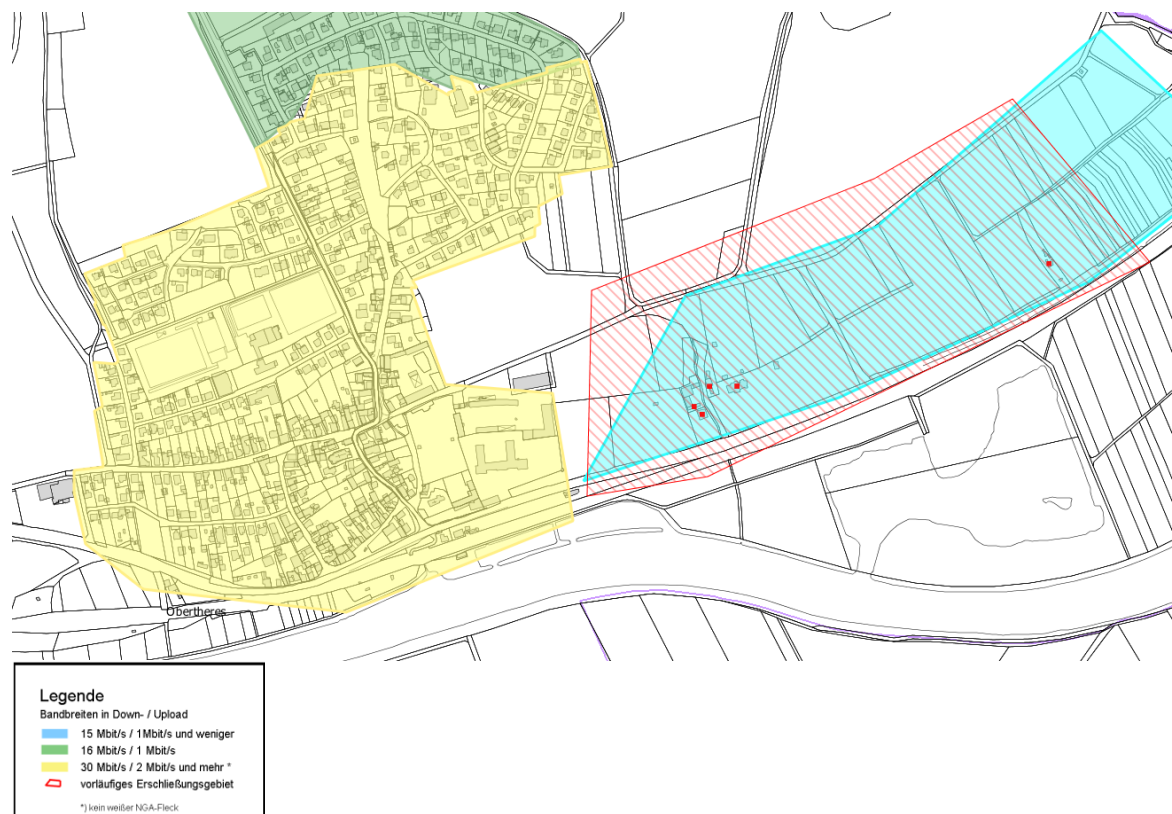

### Karten mit Detaildarstellungen

Im Folgenden werden die der Ausschreibung zugrunde gelegten Karten mit Detaildarstellungen dargestellt. Karte 1 zeigt die Übersicht. Die weiteren Karten zeigen Details.

### Anforderungen im Falle einer FTTB/H-Realisierung

Im Falle eines FTTB/H-Ausbaus sind bei allen bereits vorhandenen Nutzgebäuden die Anschlüsse bis einschließlich des Netzabschlusses in den Häusern zu verlegen. Die zu versorgenden Grundstücke/Objekte sind in beiliegenden Detailkarten explizit als rote Punkte ausgewiesen.

Karte 1: Übersicht (vorläufiges Erschließungsgebiet nach Markterkundung)

Karte 2: Detail Erschließungsgebiet Theres Ost