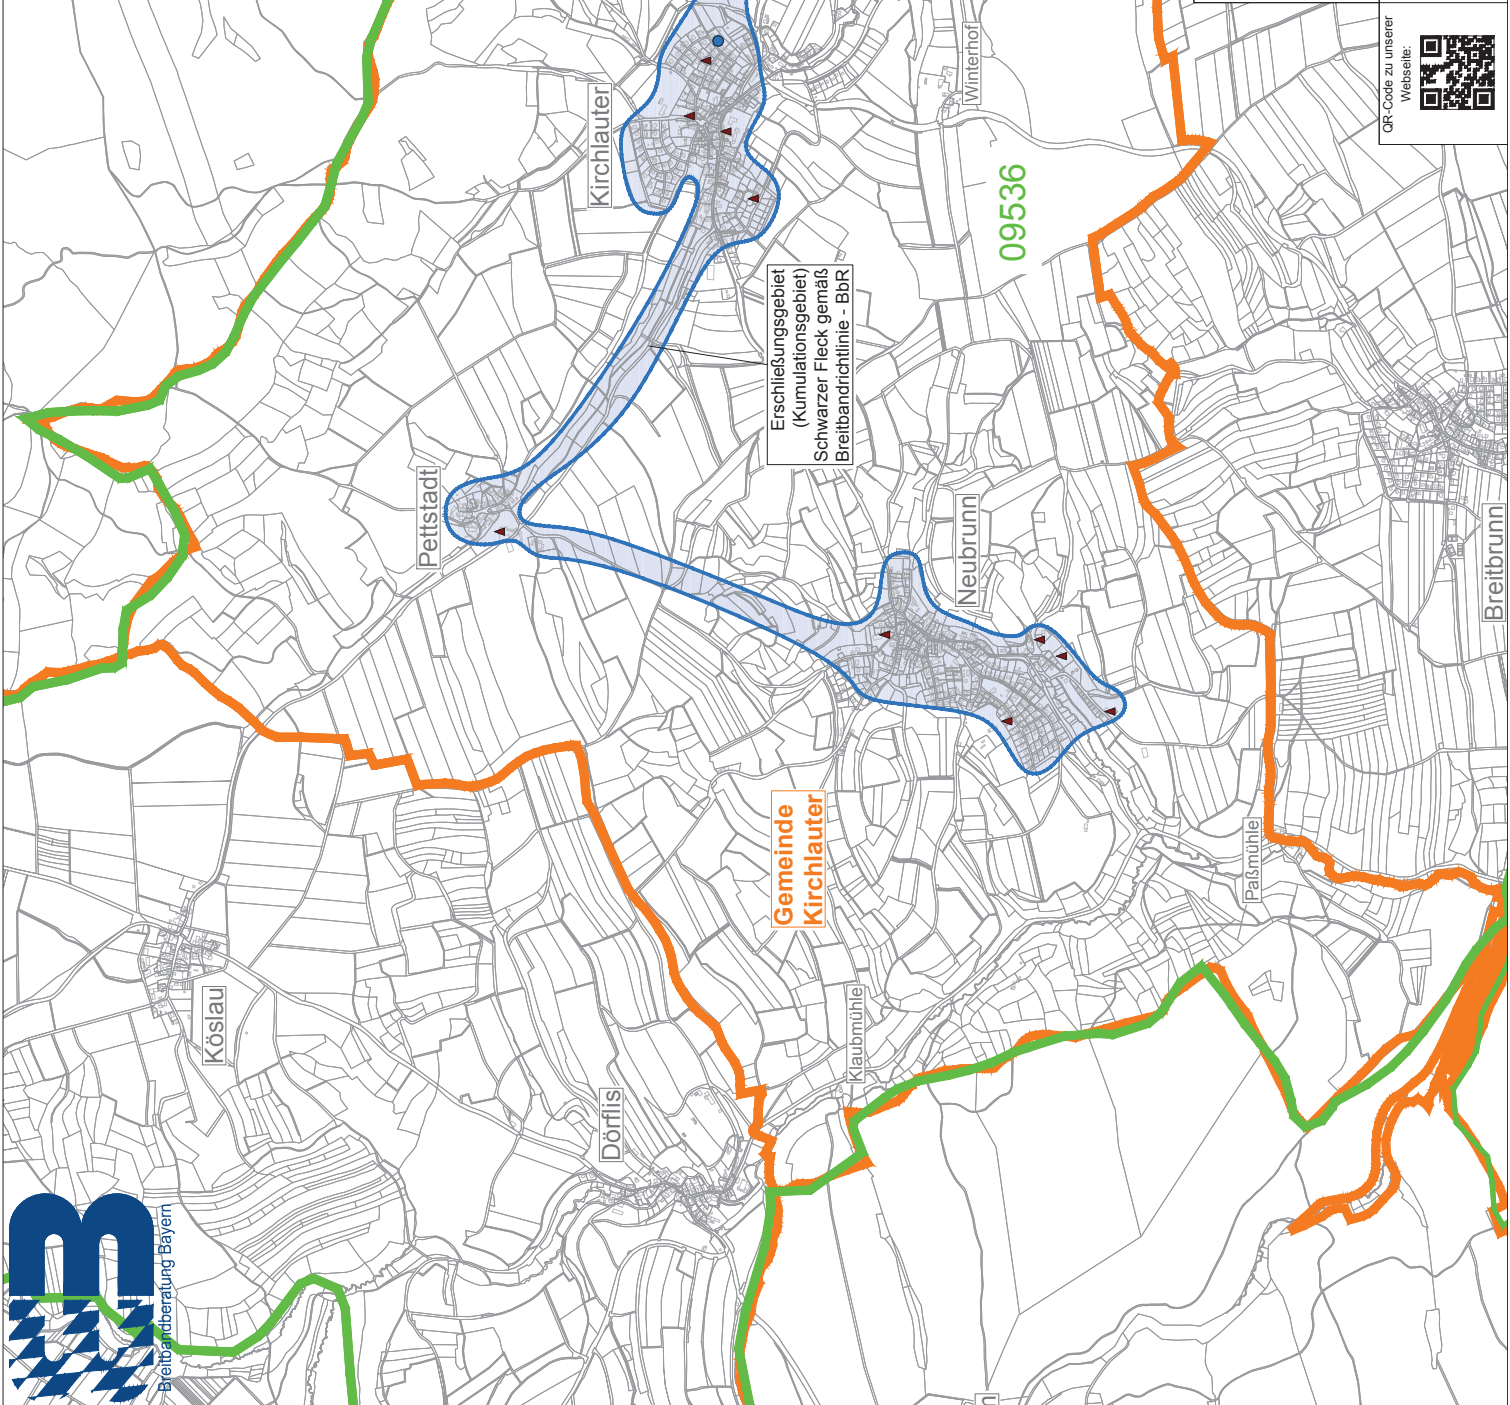

Ist-Versorgung Erschließungsgebiete	nicht verfügbar		teils verfügbar		verfügbar	
	Download	Upload	Download	Upload	Download	Upload
Grundversorgung von mind. 2 Mbit/s im Download, kabelgebunden			X	X		
Grundversorgung von mind. 2 Mbit/s im Download, drahtlos			X	X		
Versorgung von mind. 25 Mbit/s im Download und mind. 2 Mbit/s im Upload		X				

Quelle: Breitbandatlas des Bundes (www.zukunftsbreitband.de)
Abfragedatum: 08.01.2014

Ergebnis Bedarfsermittlung!

Geobasisdaten © Bayerische Vermessungsverwaltung 2013

-  voraussichtliches Erschließungsgebiet
-  mind. 25 Mbit/s im Downstream
-  Vorwahlgrenzen
-  Bedarfsmeldung: >30 Mbit/s
-  Bedarfsmeldung: >50 Mbit/s
-  Gemeindegrenzen

Erstelldatum: 21.08.2013 Zeichner: MCH