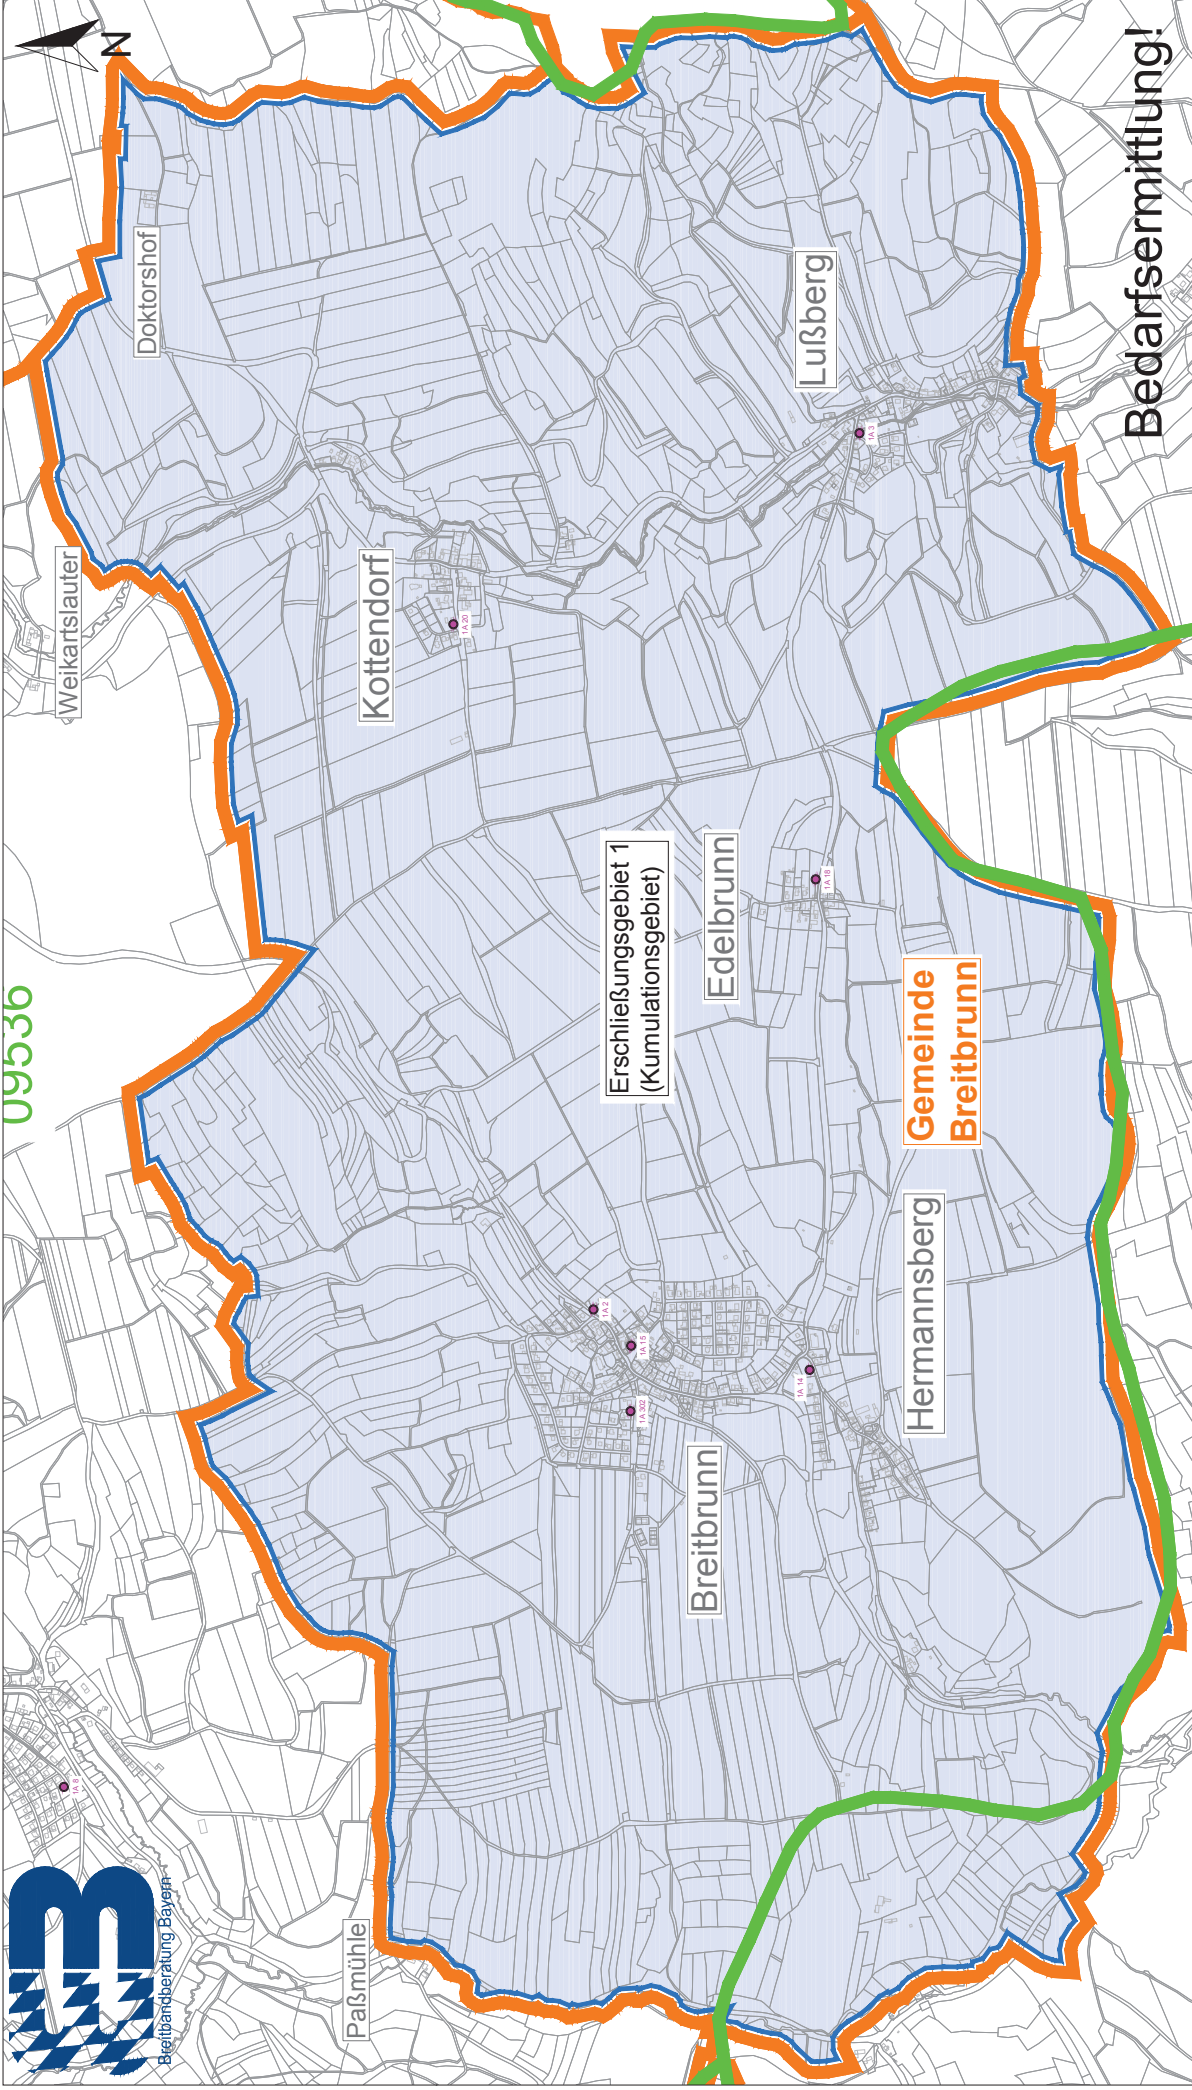

Breitbandberatung Bayern

09536

Geobasisdaten © Bayerische Vermessungsverwaltung 2013

-  voraussichtliches Erschließungsgebiet
-  mind. 25 Mbit/s im Downstream
-  Vorwahlgrenzen
-  Gemeindegrenzen

Bedarfsermittlung!

QR-Code zu unserer Webseite:

Breitbandberatung Bayern GmbH
 Eggenstr. 10, 92318 Neumarkt i.d. OPf.
 Tel.: 09181/406 13 34
 www.breitbandberatung.de
 brei@bbn.de

Gemeinde Breitbrunn
 PLZ: 96151
 Voraussichtliches Erschließungsgebiet
 Erstellungsdatum: 21.08.2013
 Zeichner: Mottl