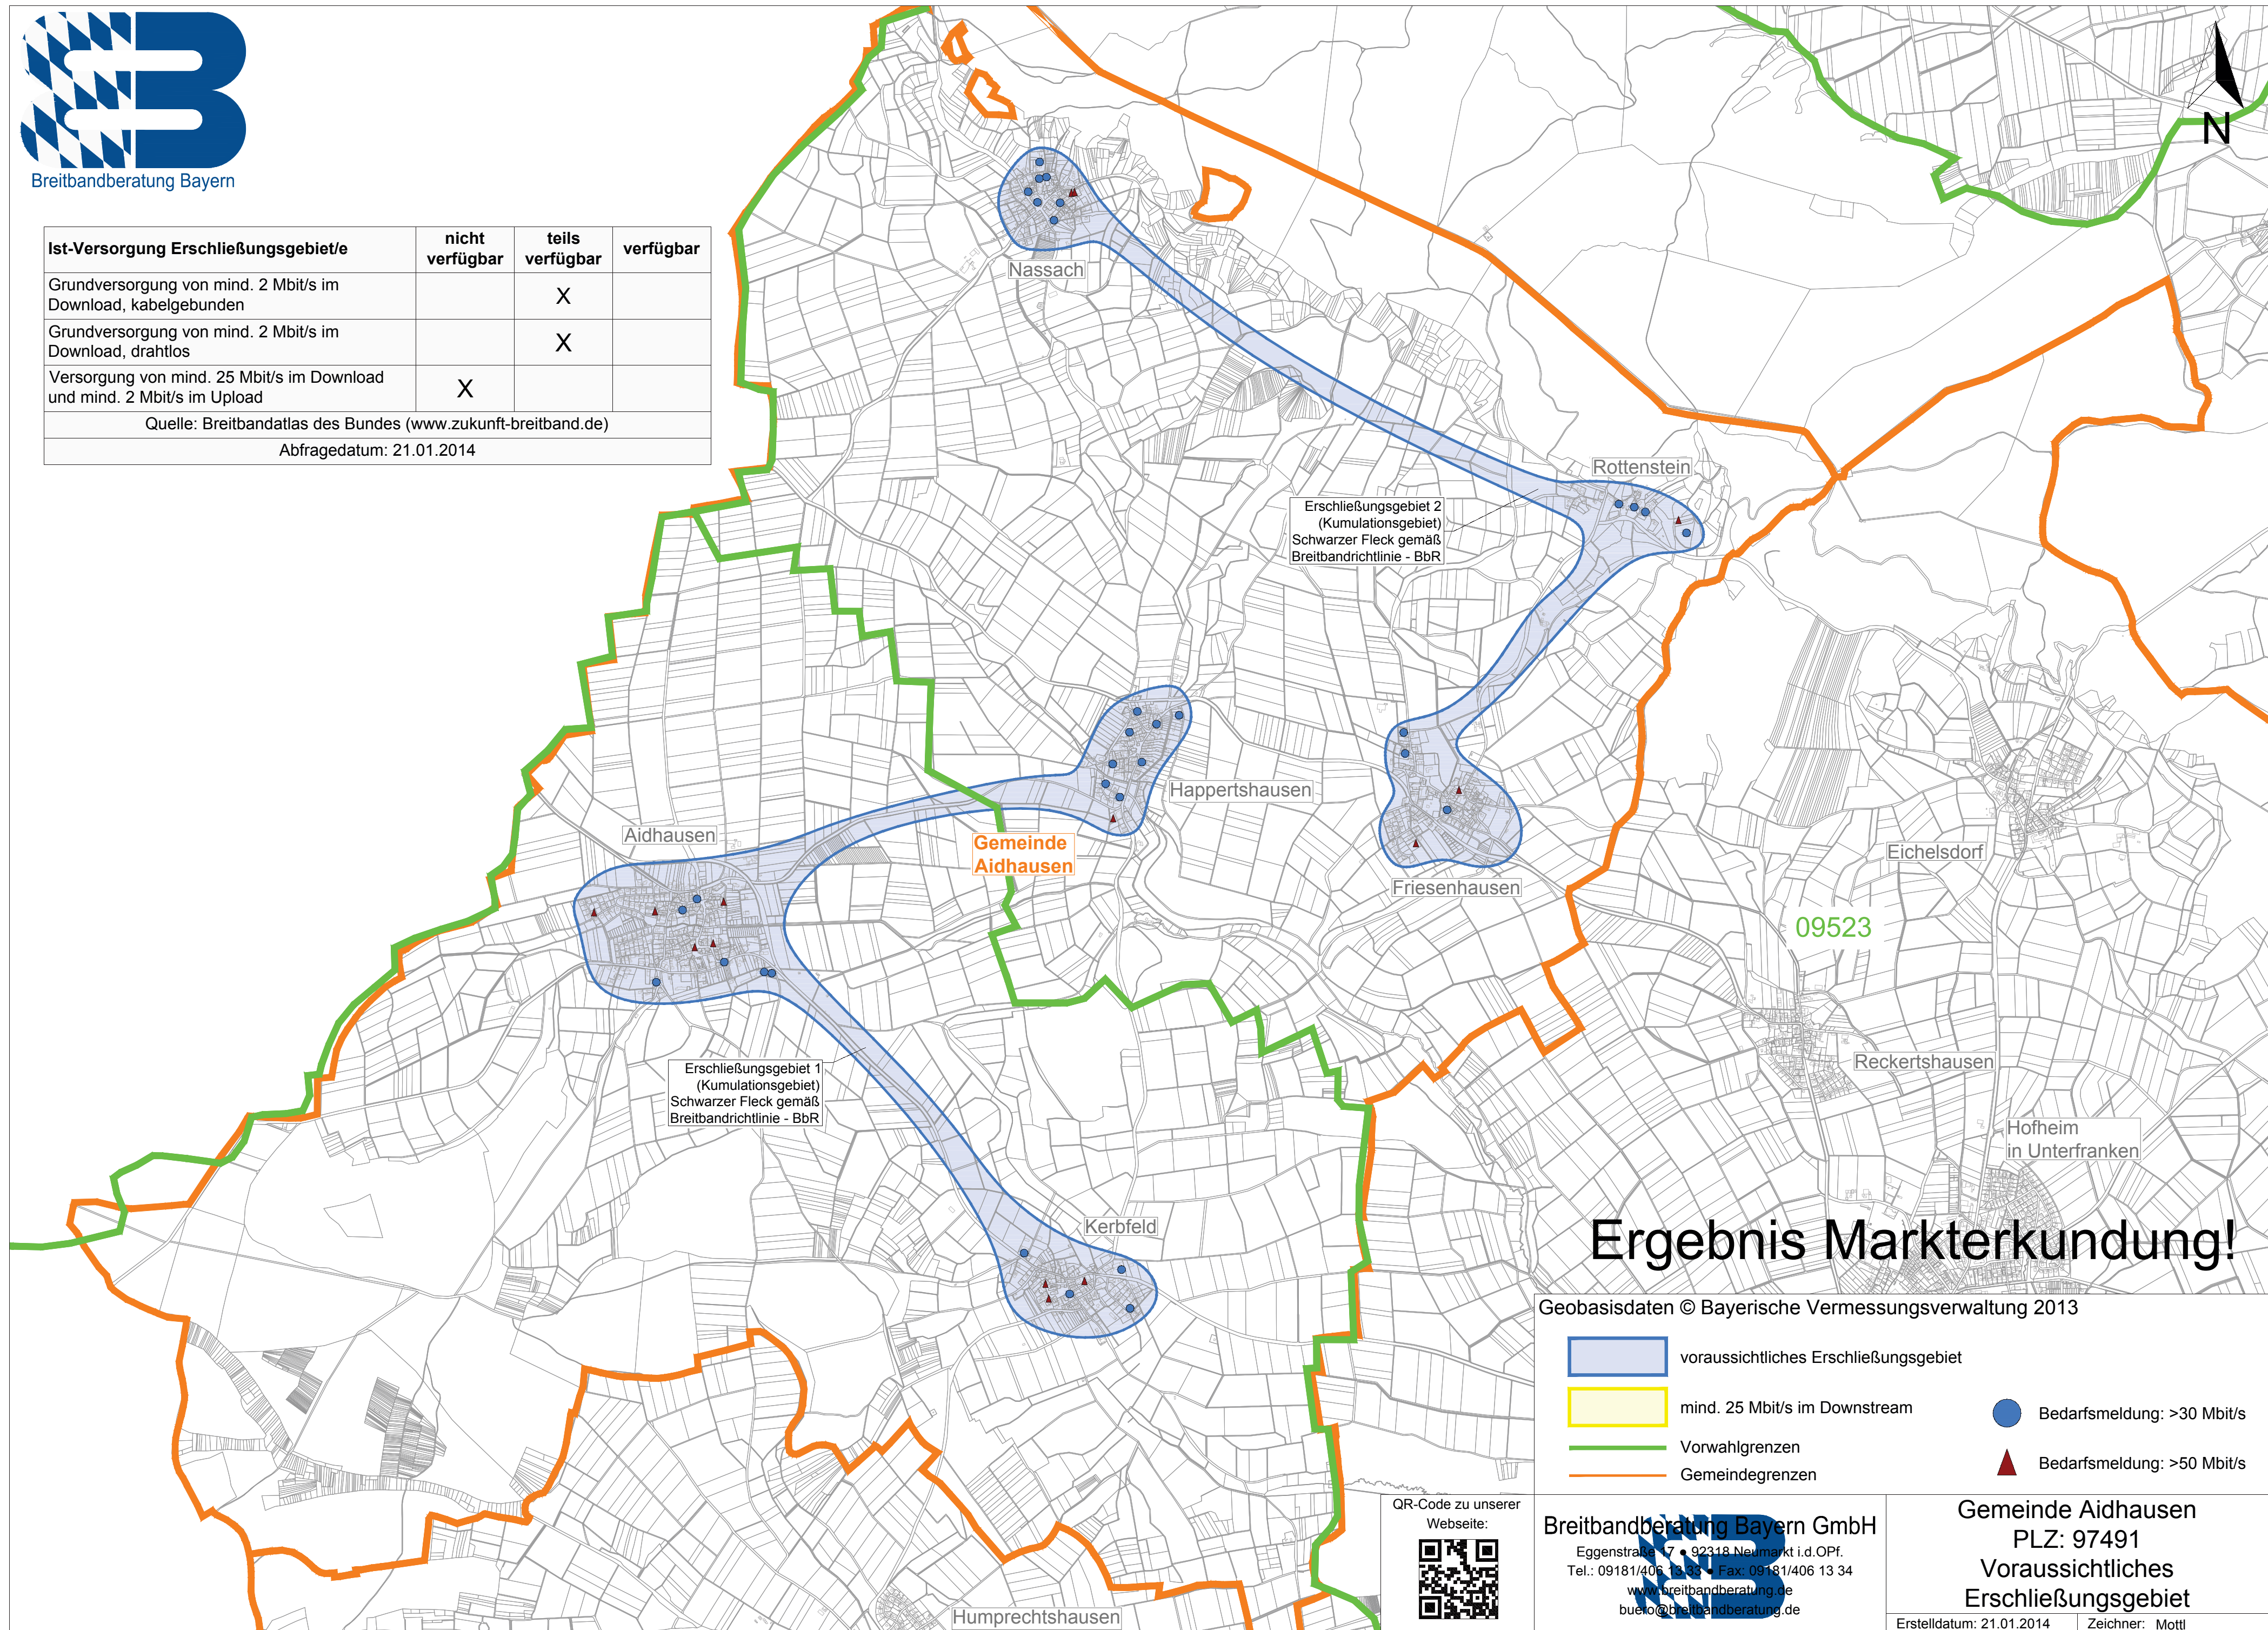

Ist-Versorgung Erschließungsgebiet/e	nicht verfügbar	teils verfügbar	verfügbar
Grundversorgung von mind. 2 Mbit/s im Download, kabelgebunden		X	
Grundversorgung von mind. 2 Mbit/s im Download, drahtlos		X	
Versorgung von mind. 25 Mbit/s im Download und mind. 2 Mbit/s im Upload	X		
Quelle: Breitbandatlas des Bundes (www.zukunft-breitband.de)			
Abfragedatum: 21.01.2014			

-  voraussichtliches Erschließungsgebiet
-  mind. 25 Mbit/s im Downstream
-  Vorwahlgrenzen
-  Gemeindegrenzen
-  Bedarfsmeldung: >30 Mbit/s
-  Bedarfsmeldung: >50 Mbit/s