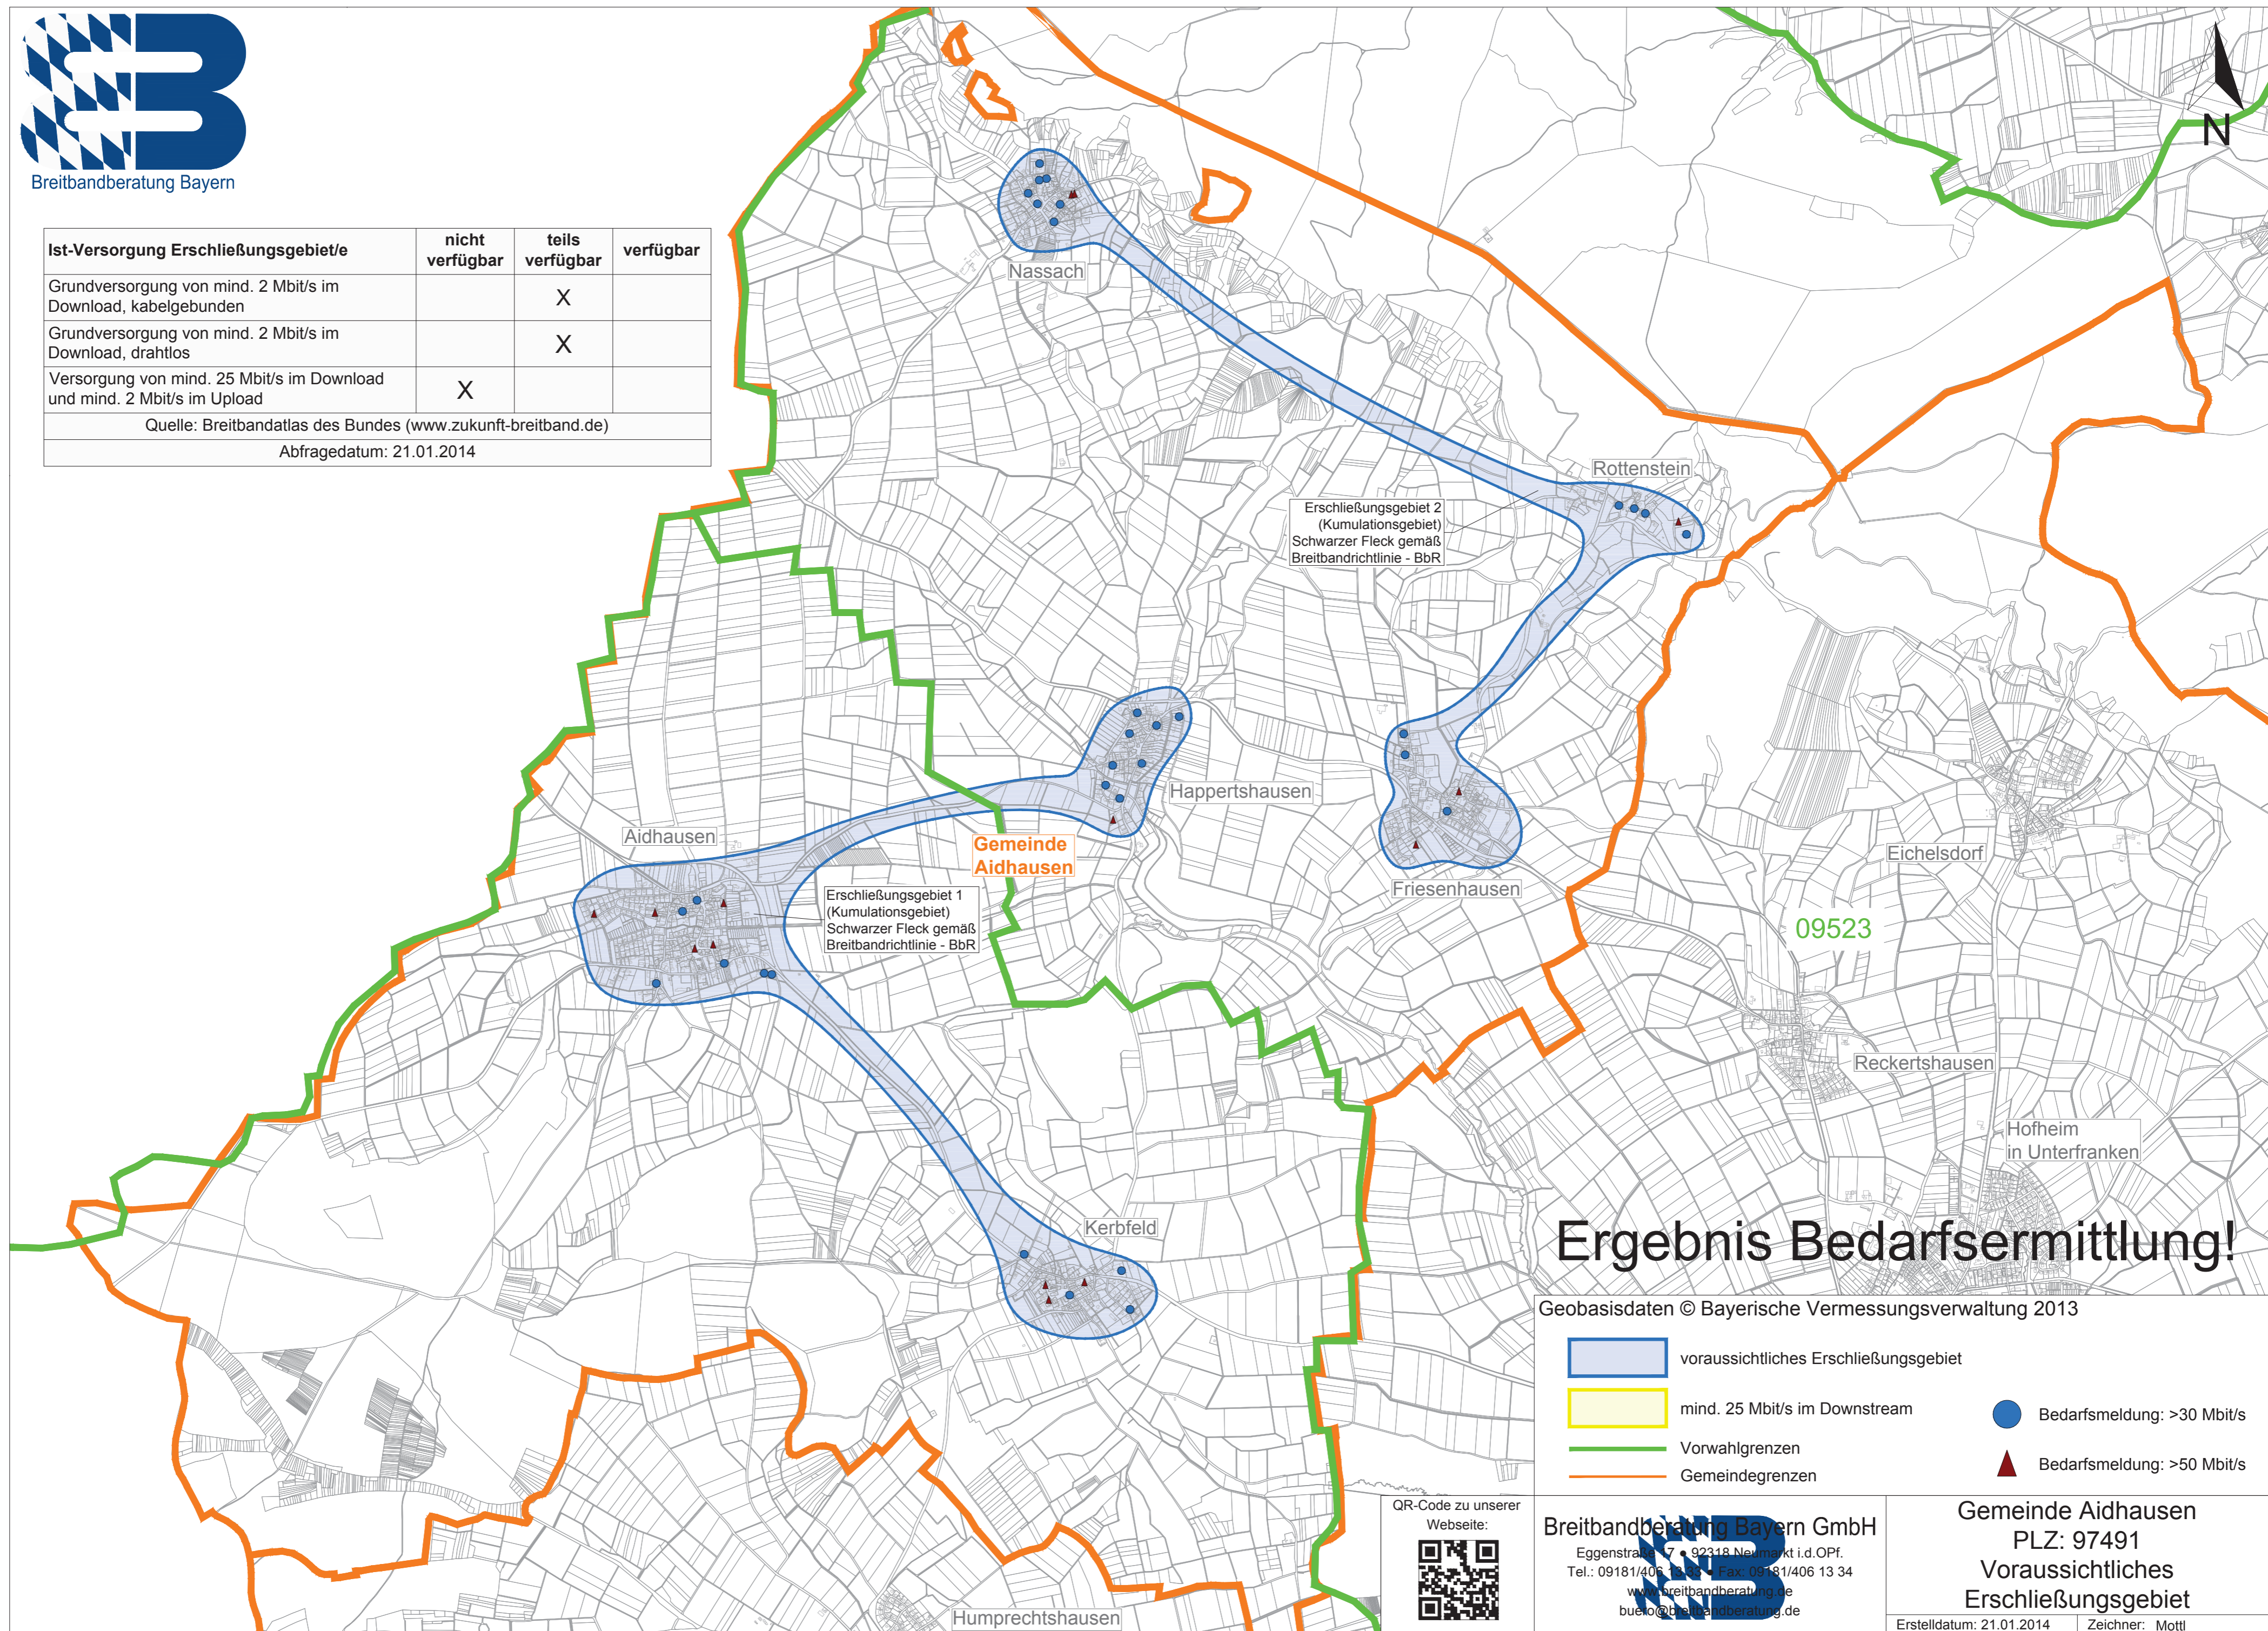

Ist-Versorgung Erschließungsgebiet/e	nicht verfügbar	teils verfügbar	verfügbar
Grundversorgung von mind. 2 Mbit/s im Download, kabelgebunden		X	
Grundversorgung von mind. 2 Mbit/s im Download, drahtlos		X	
Versorgung von mind. 25 Mbit/s im Download und mind. 2 Mbit/s im Upload	X		
Quelle: Breitbandatlas des Bundes (www.zukunft-breitband.de)			
Abfragedatum: 21.01.2014			

QR-Code zu unserer Webseite:

Breitbandberatung Bayern GmbH
 Eggenstraße 17 • 92318 Neumarkt i.d.OPf.
 Tel.: 09181/406 13 34 • Fax: 09181/406 13 34
 www.breitbandberatung.de
 buero@breitbandberatung.de

Gemeinde Aidhausen
 PLZ: 97491
 Voraussichtliches
 Erschließungsgebiet

Erstelldatum: 21.01.2014 Zeichner: Mottl